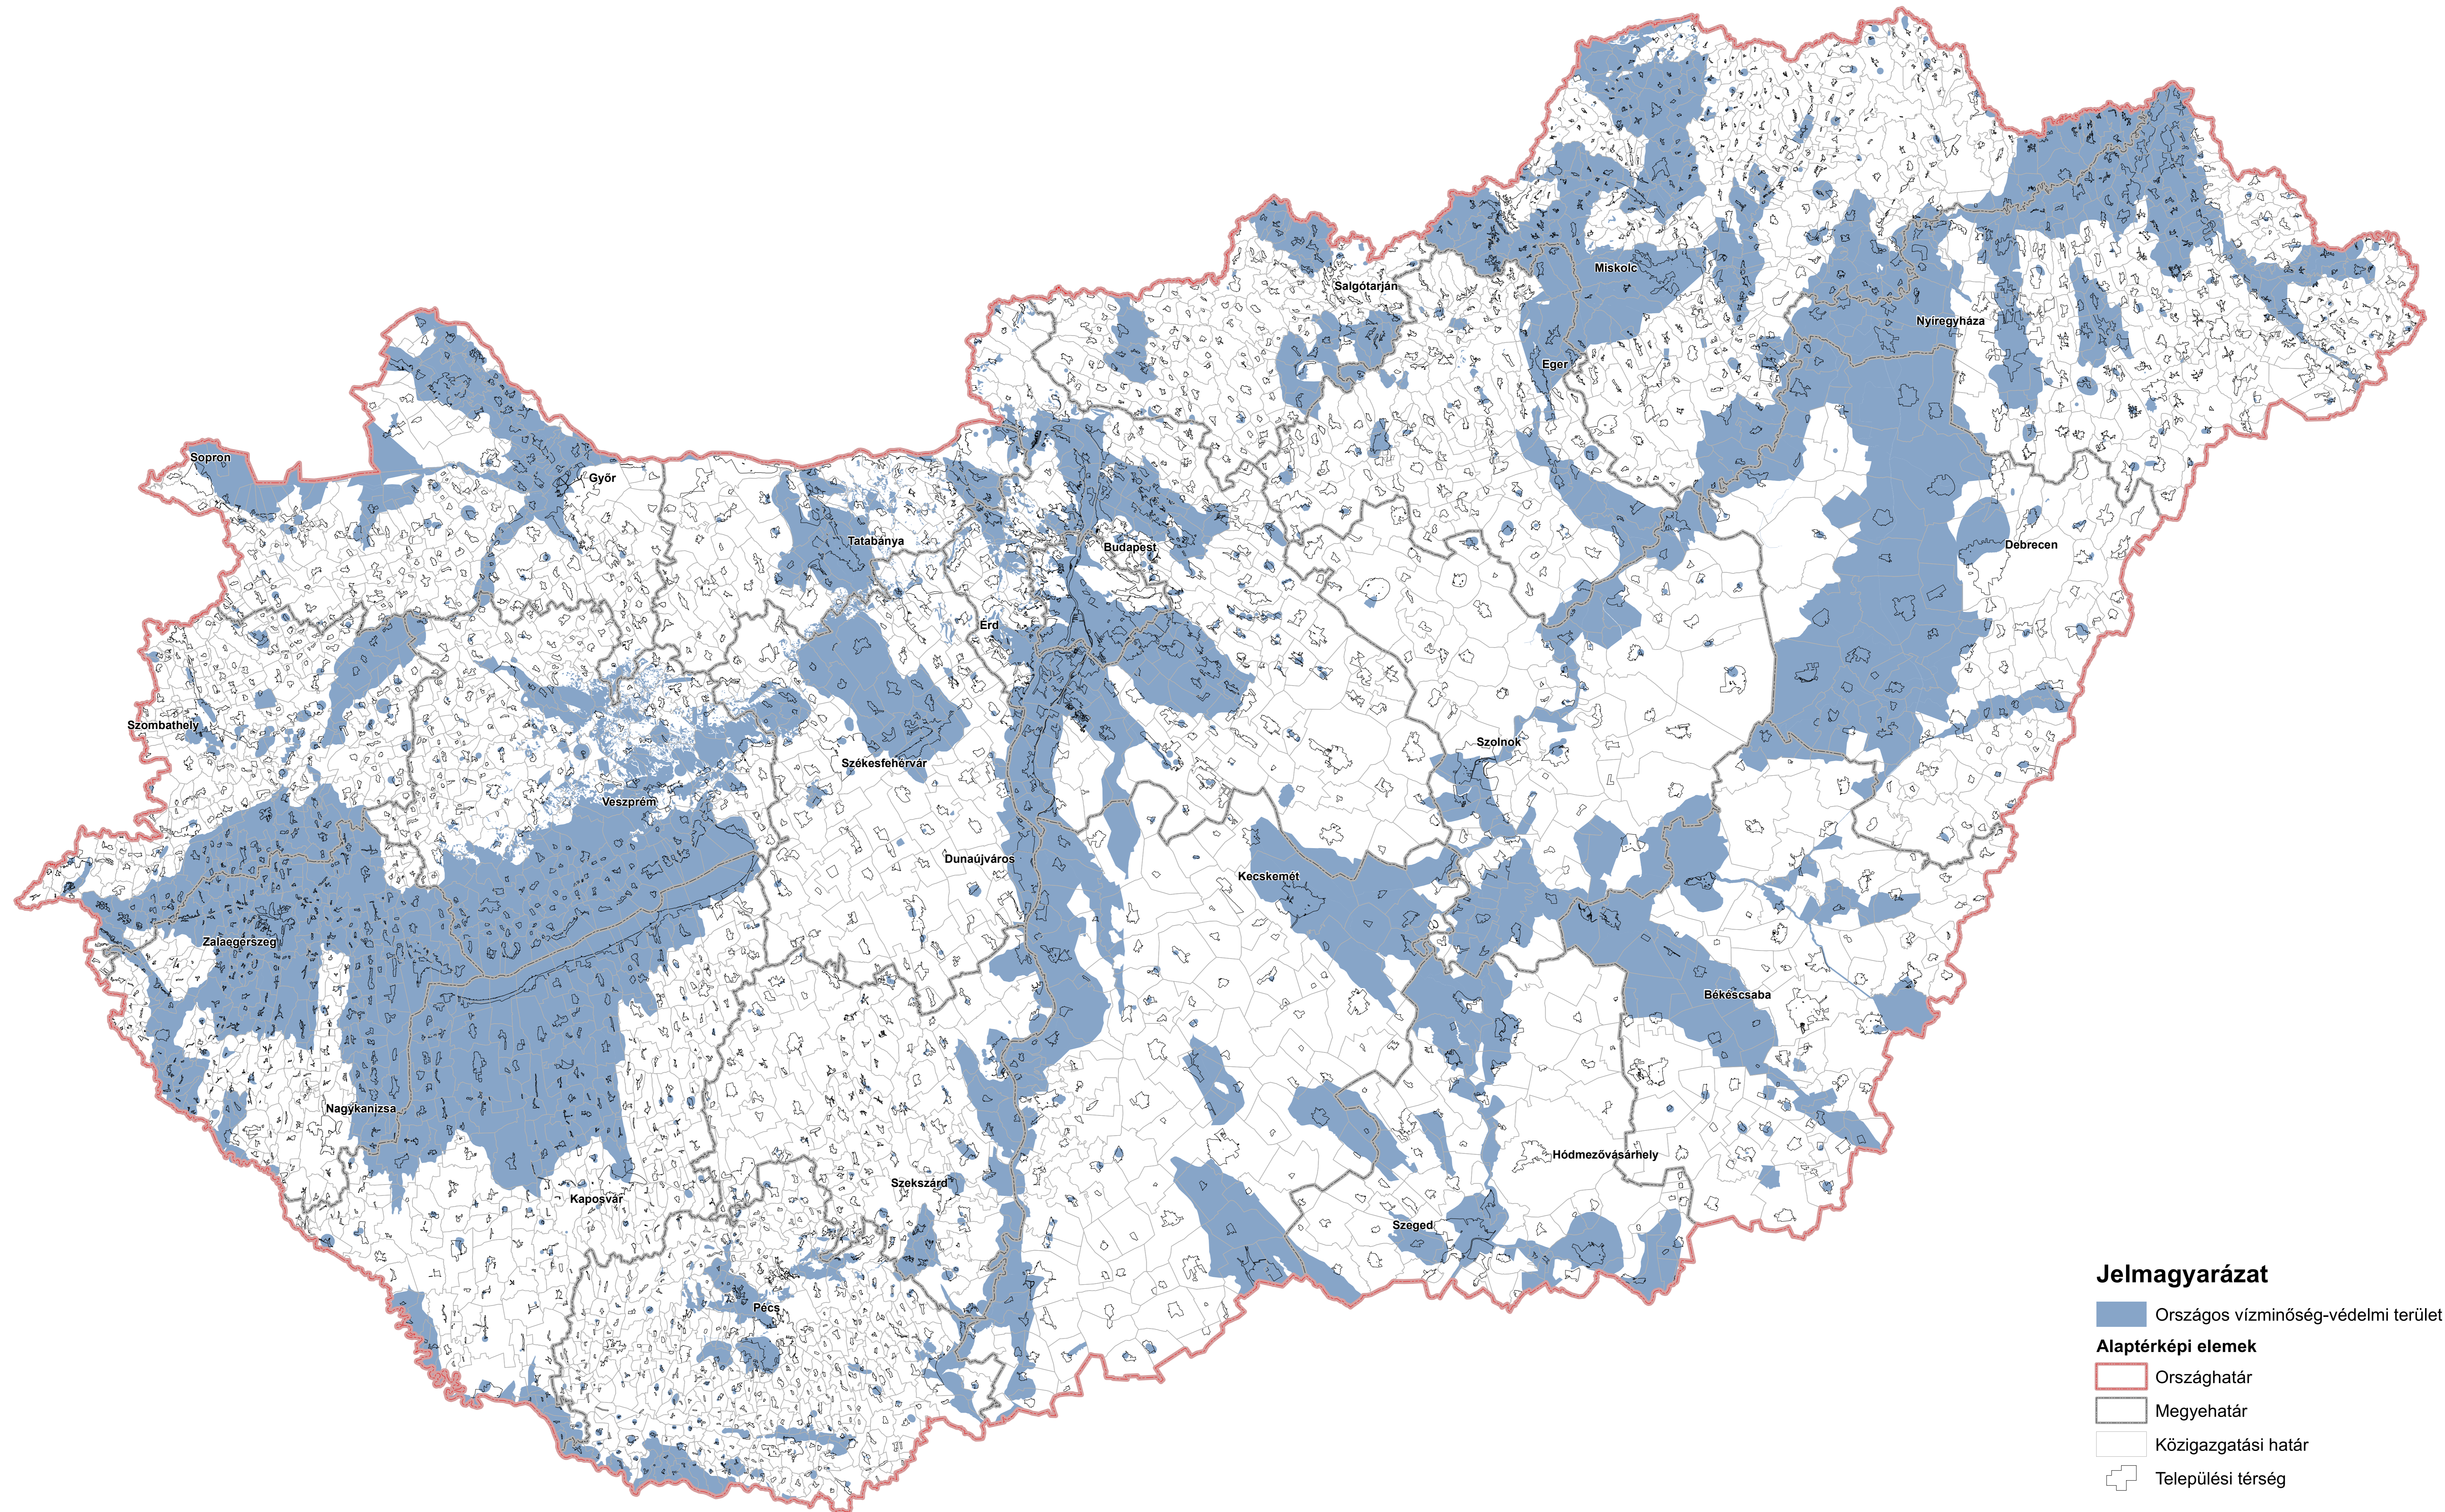

Térképi melléklet,

Jelmagyarázat

- Országos vízminőség-védelmi terület övezete
- Alaptérképi elemek**
- Országhatár
- Megyehatár
- Közigazgatási határ
- Települési térség