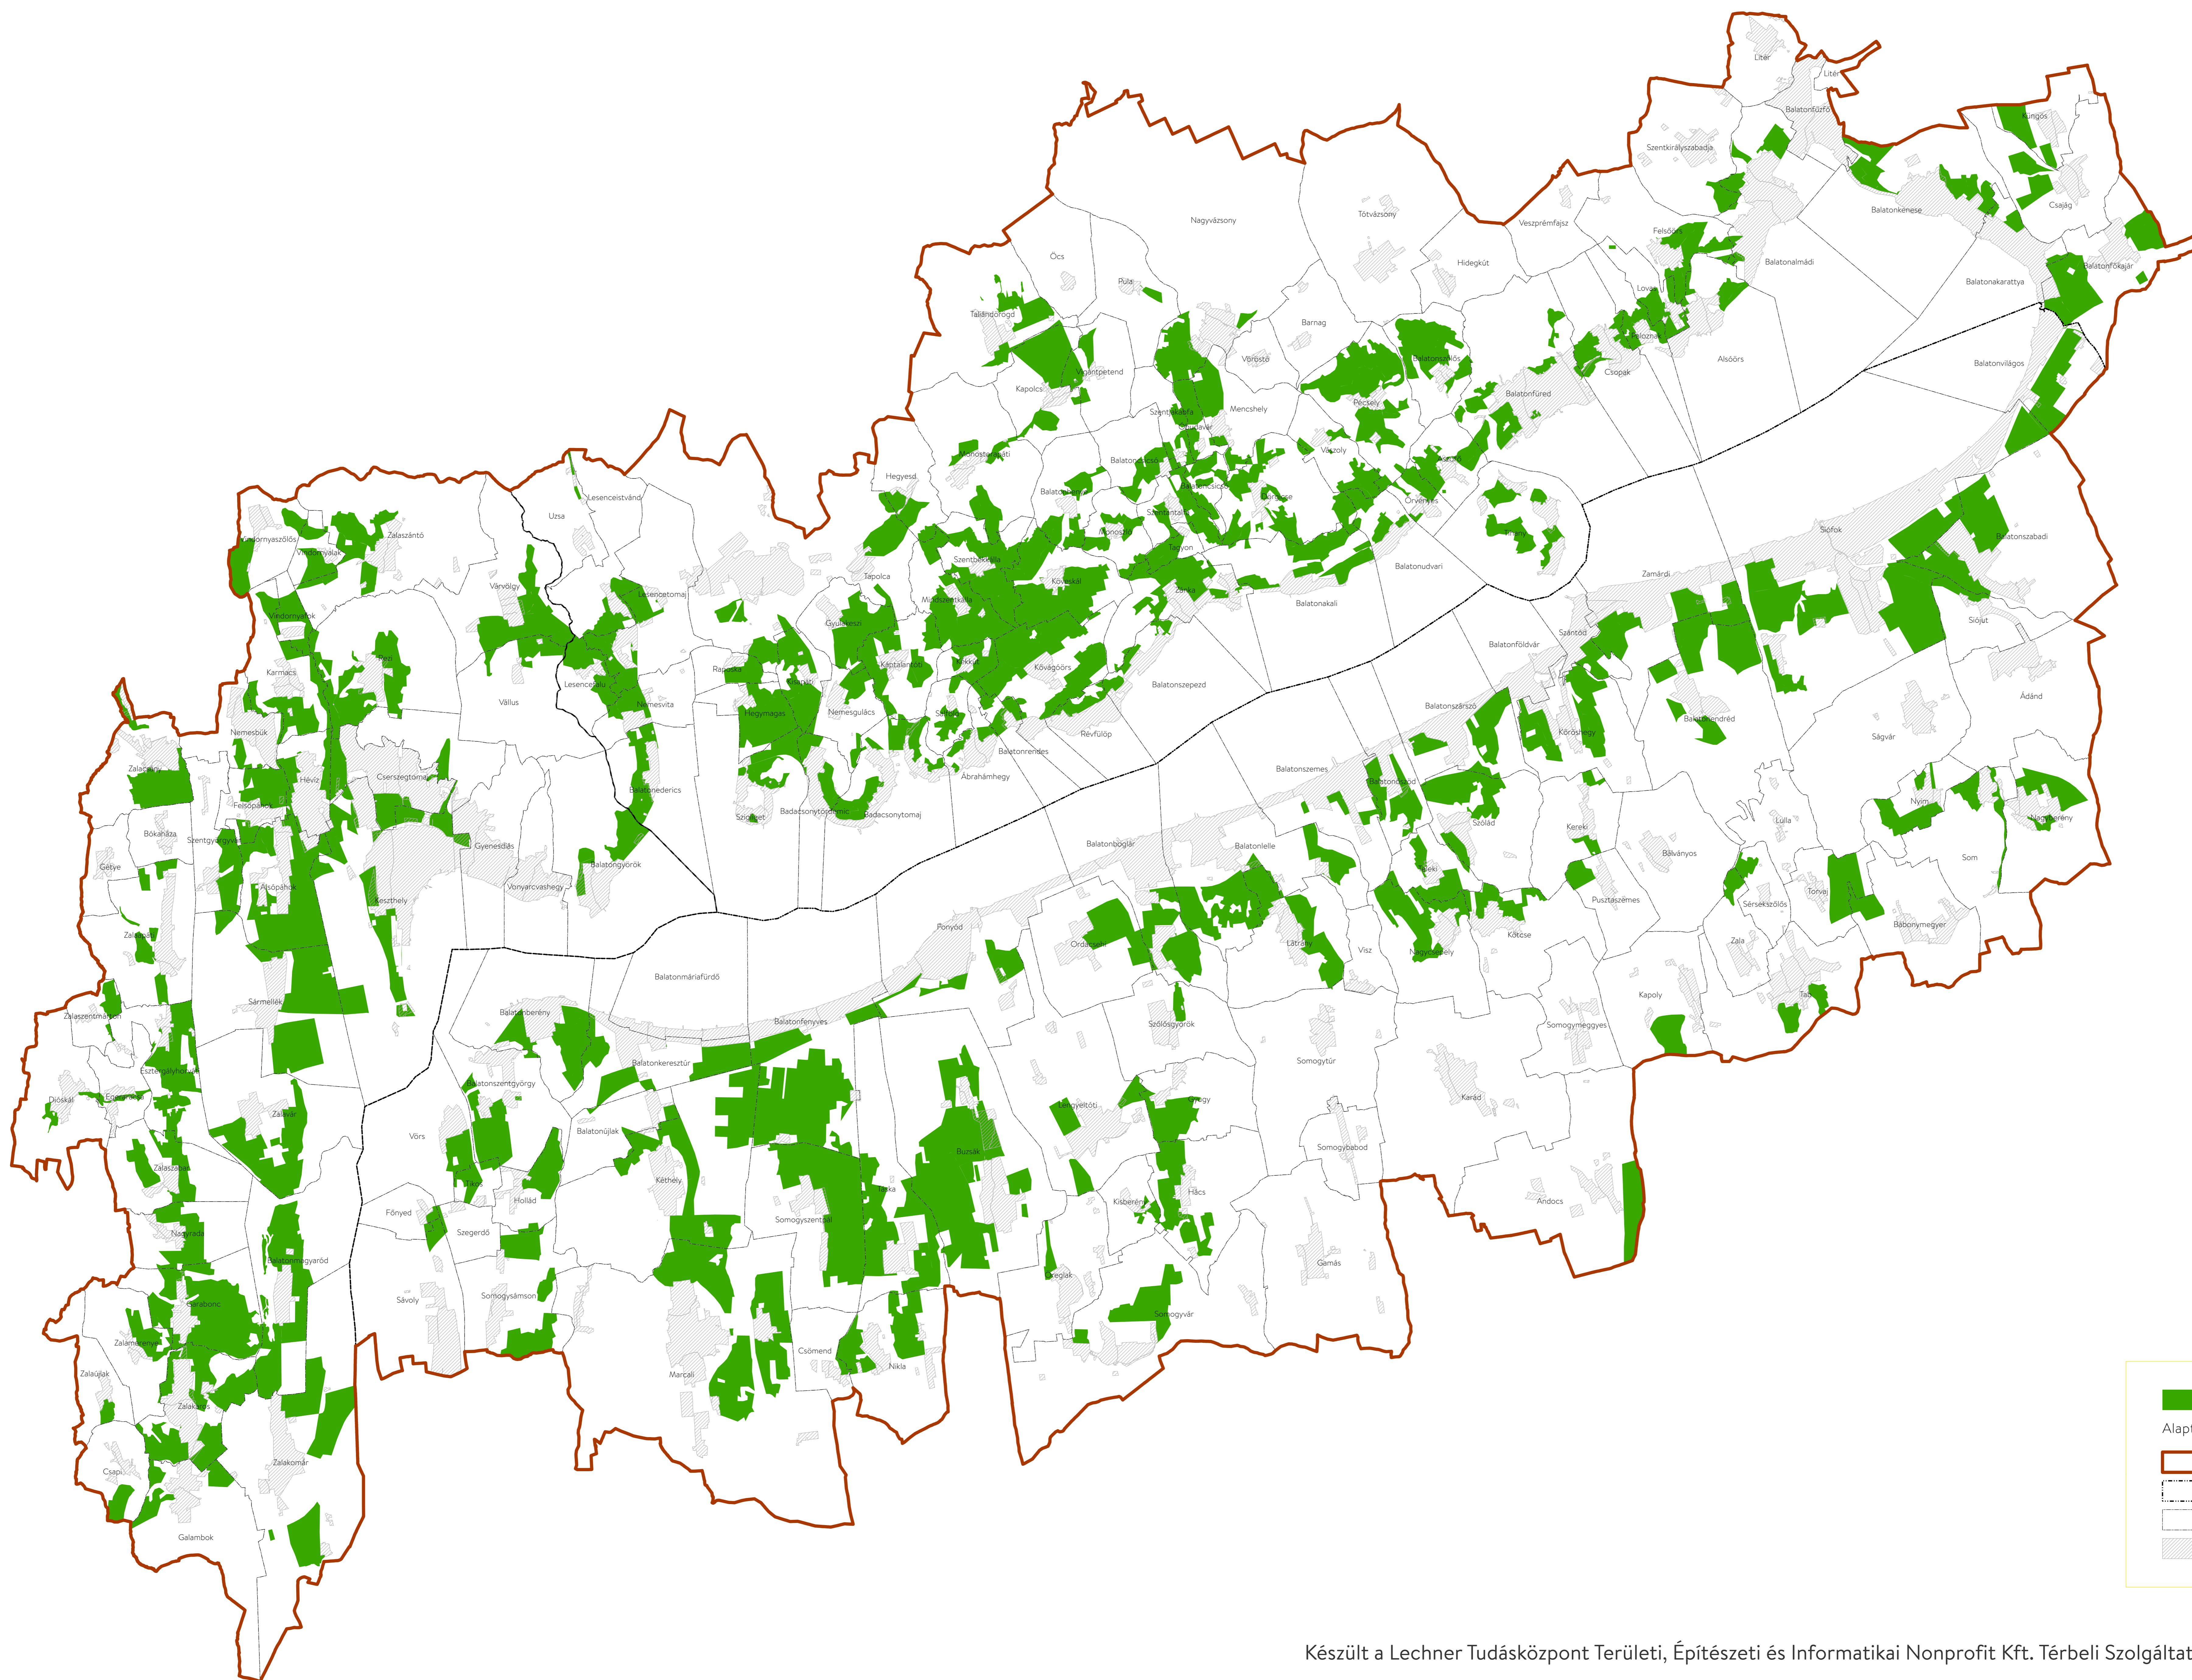

BALATON KIEMELT ÜDÜLŐKÖRZET TERÜLTRENDEZÉSI TERVE

11/1. melléklet: Tájképvédelmi szempontból kiemelten kezelendő terület övezete

Adatok forrása: BfNPI, AM

Legend

- Tájképvédelmi szempontból kiemelten kezelendő terület övezete
- Alaptérképi elemek**
- Balaton Kiemelt Üdülőkörzet határa
- Megyehatár
- Település közigazgatási határa
- Települési térség