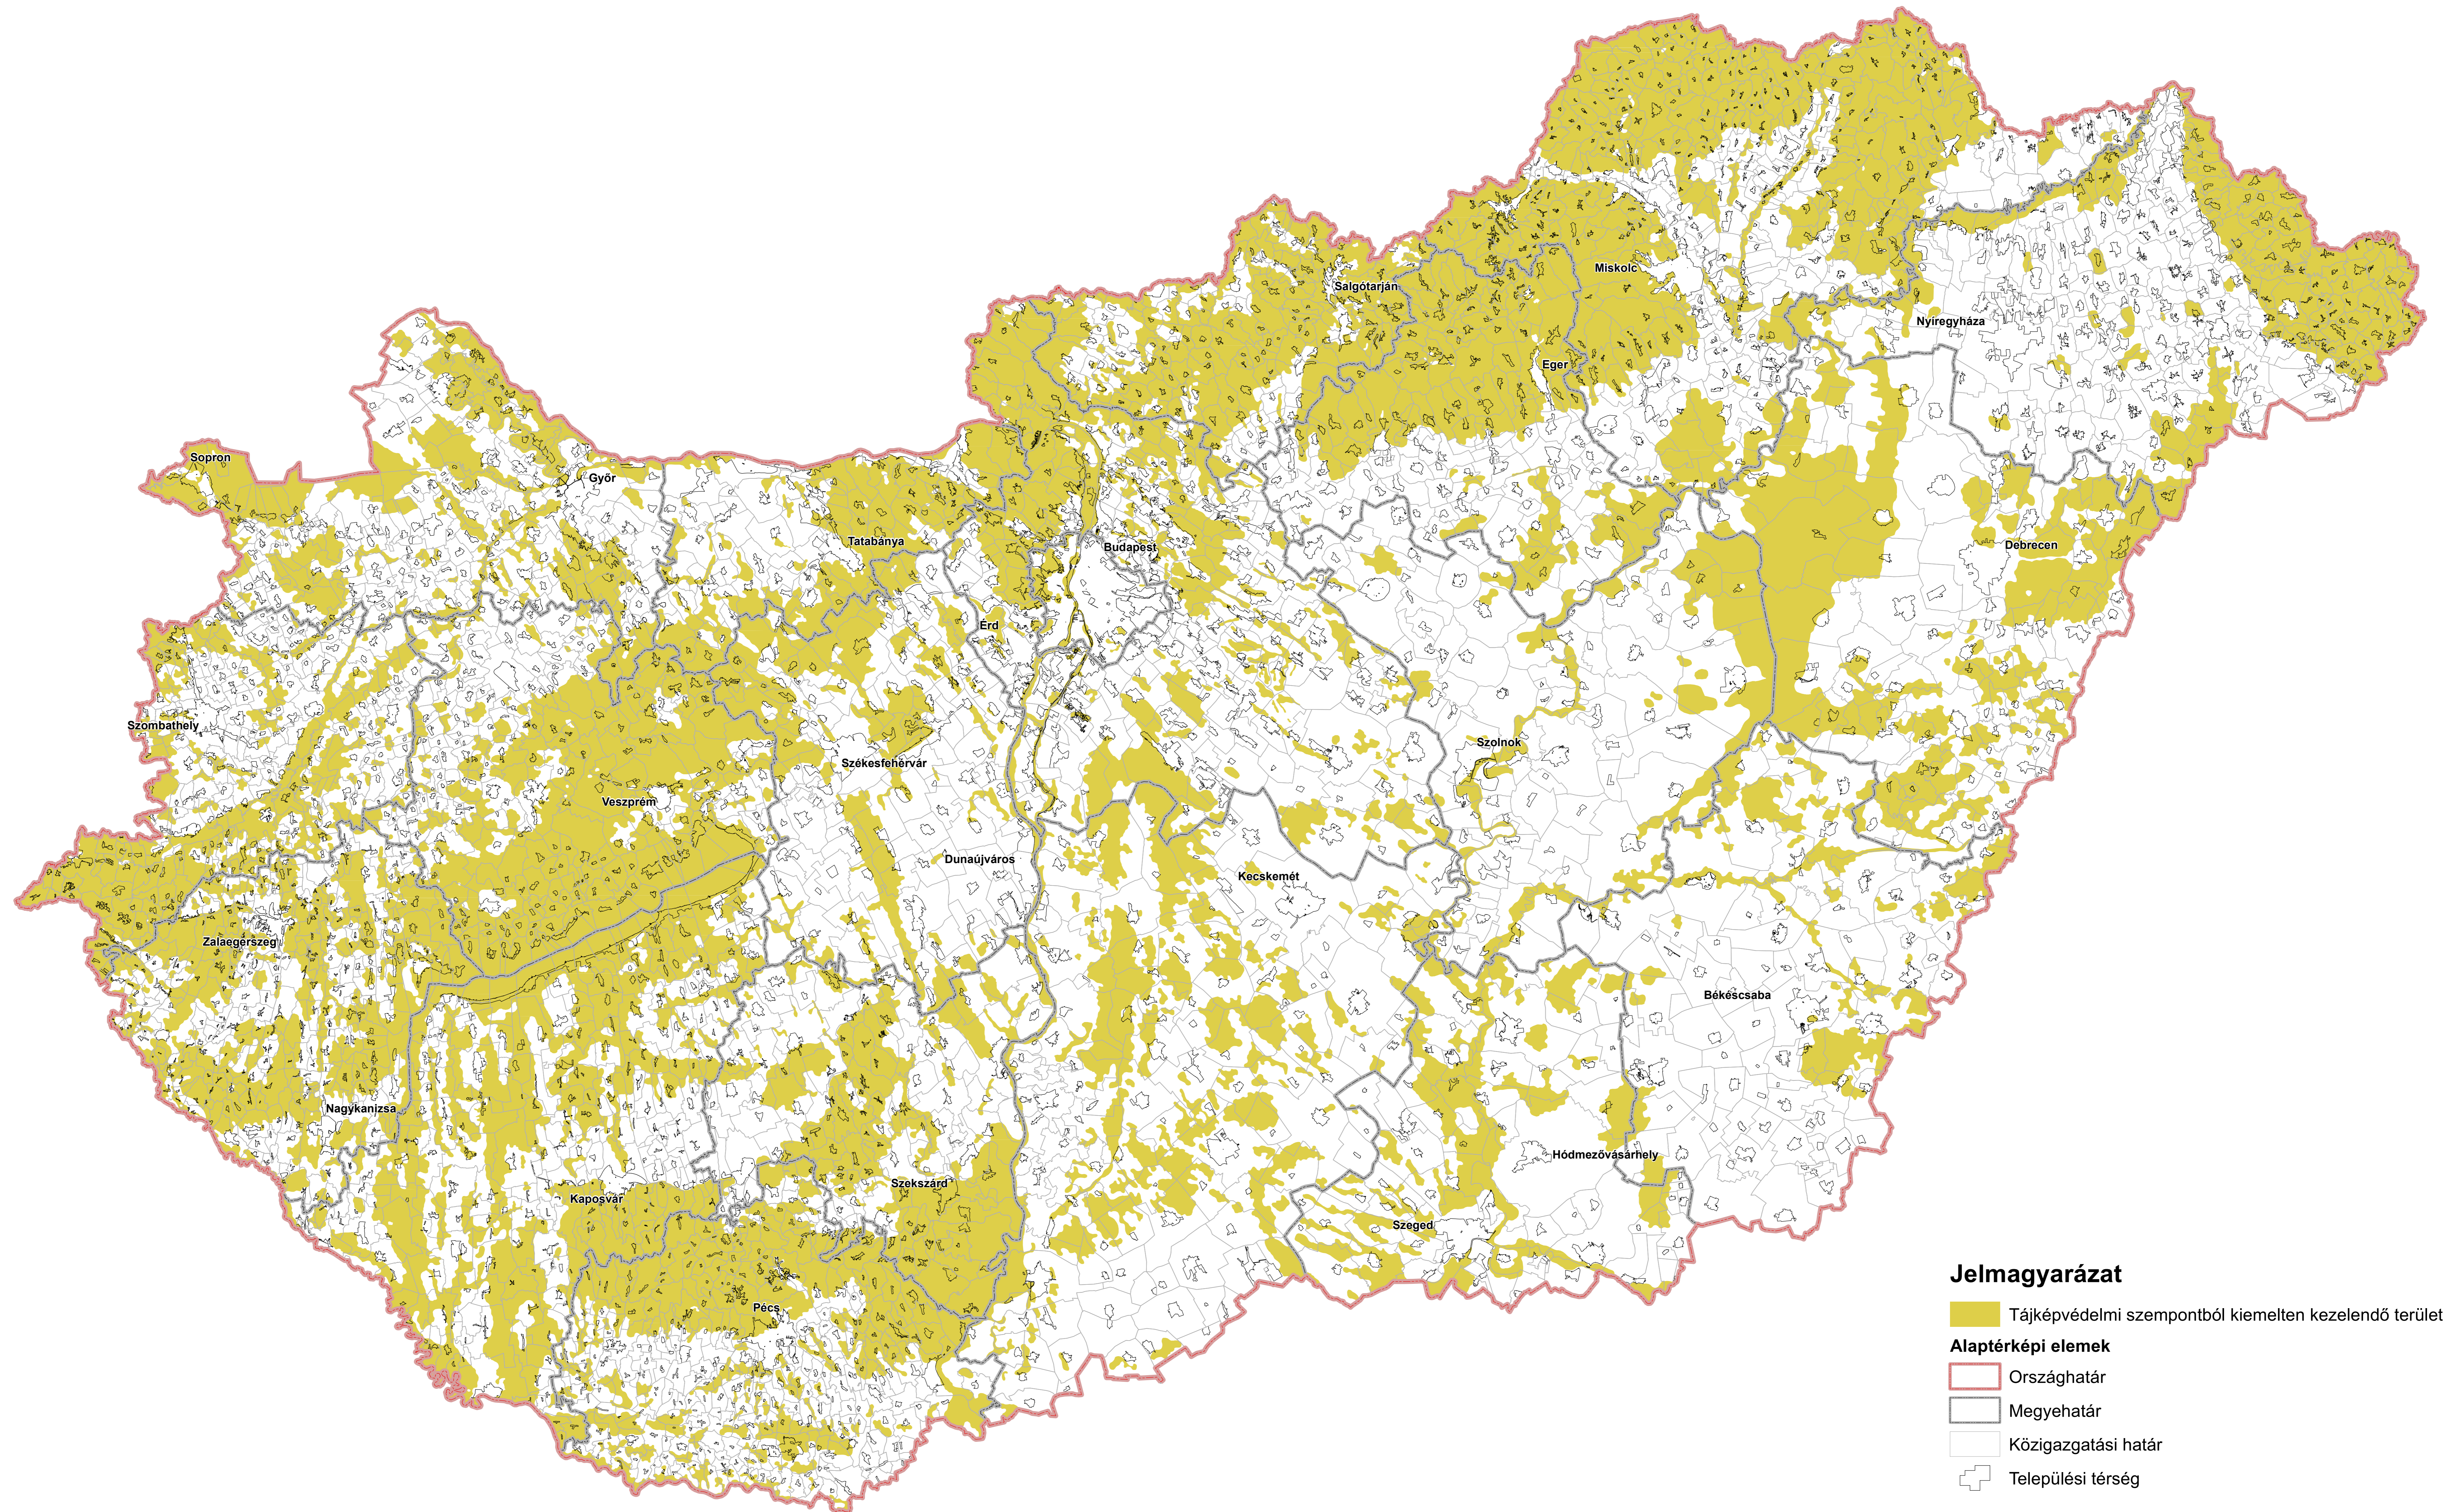

*3/5. melléklet a 2013. évi CCXXIX. törvényhez*

„3/5. melléklet a 2003. évi XXVI. törvényhez

Térképi melléklet,

**Jelmagyarázat**

- Tájképvédelmi szempontból kiemelten kezelendő terület övezete
- Aptérképi elemek**
- Országhatár
- Megyehatár
- Közigazgatási határ
- Települési térség