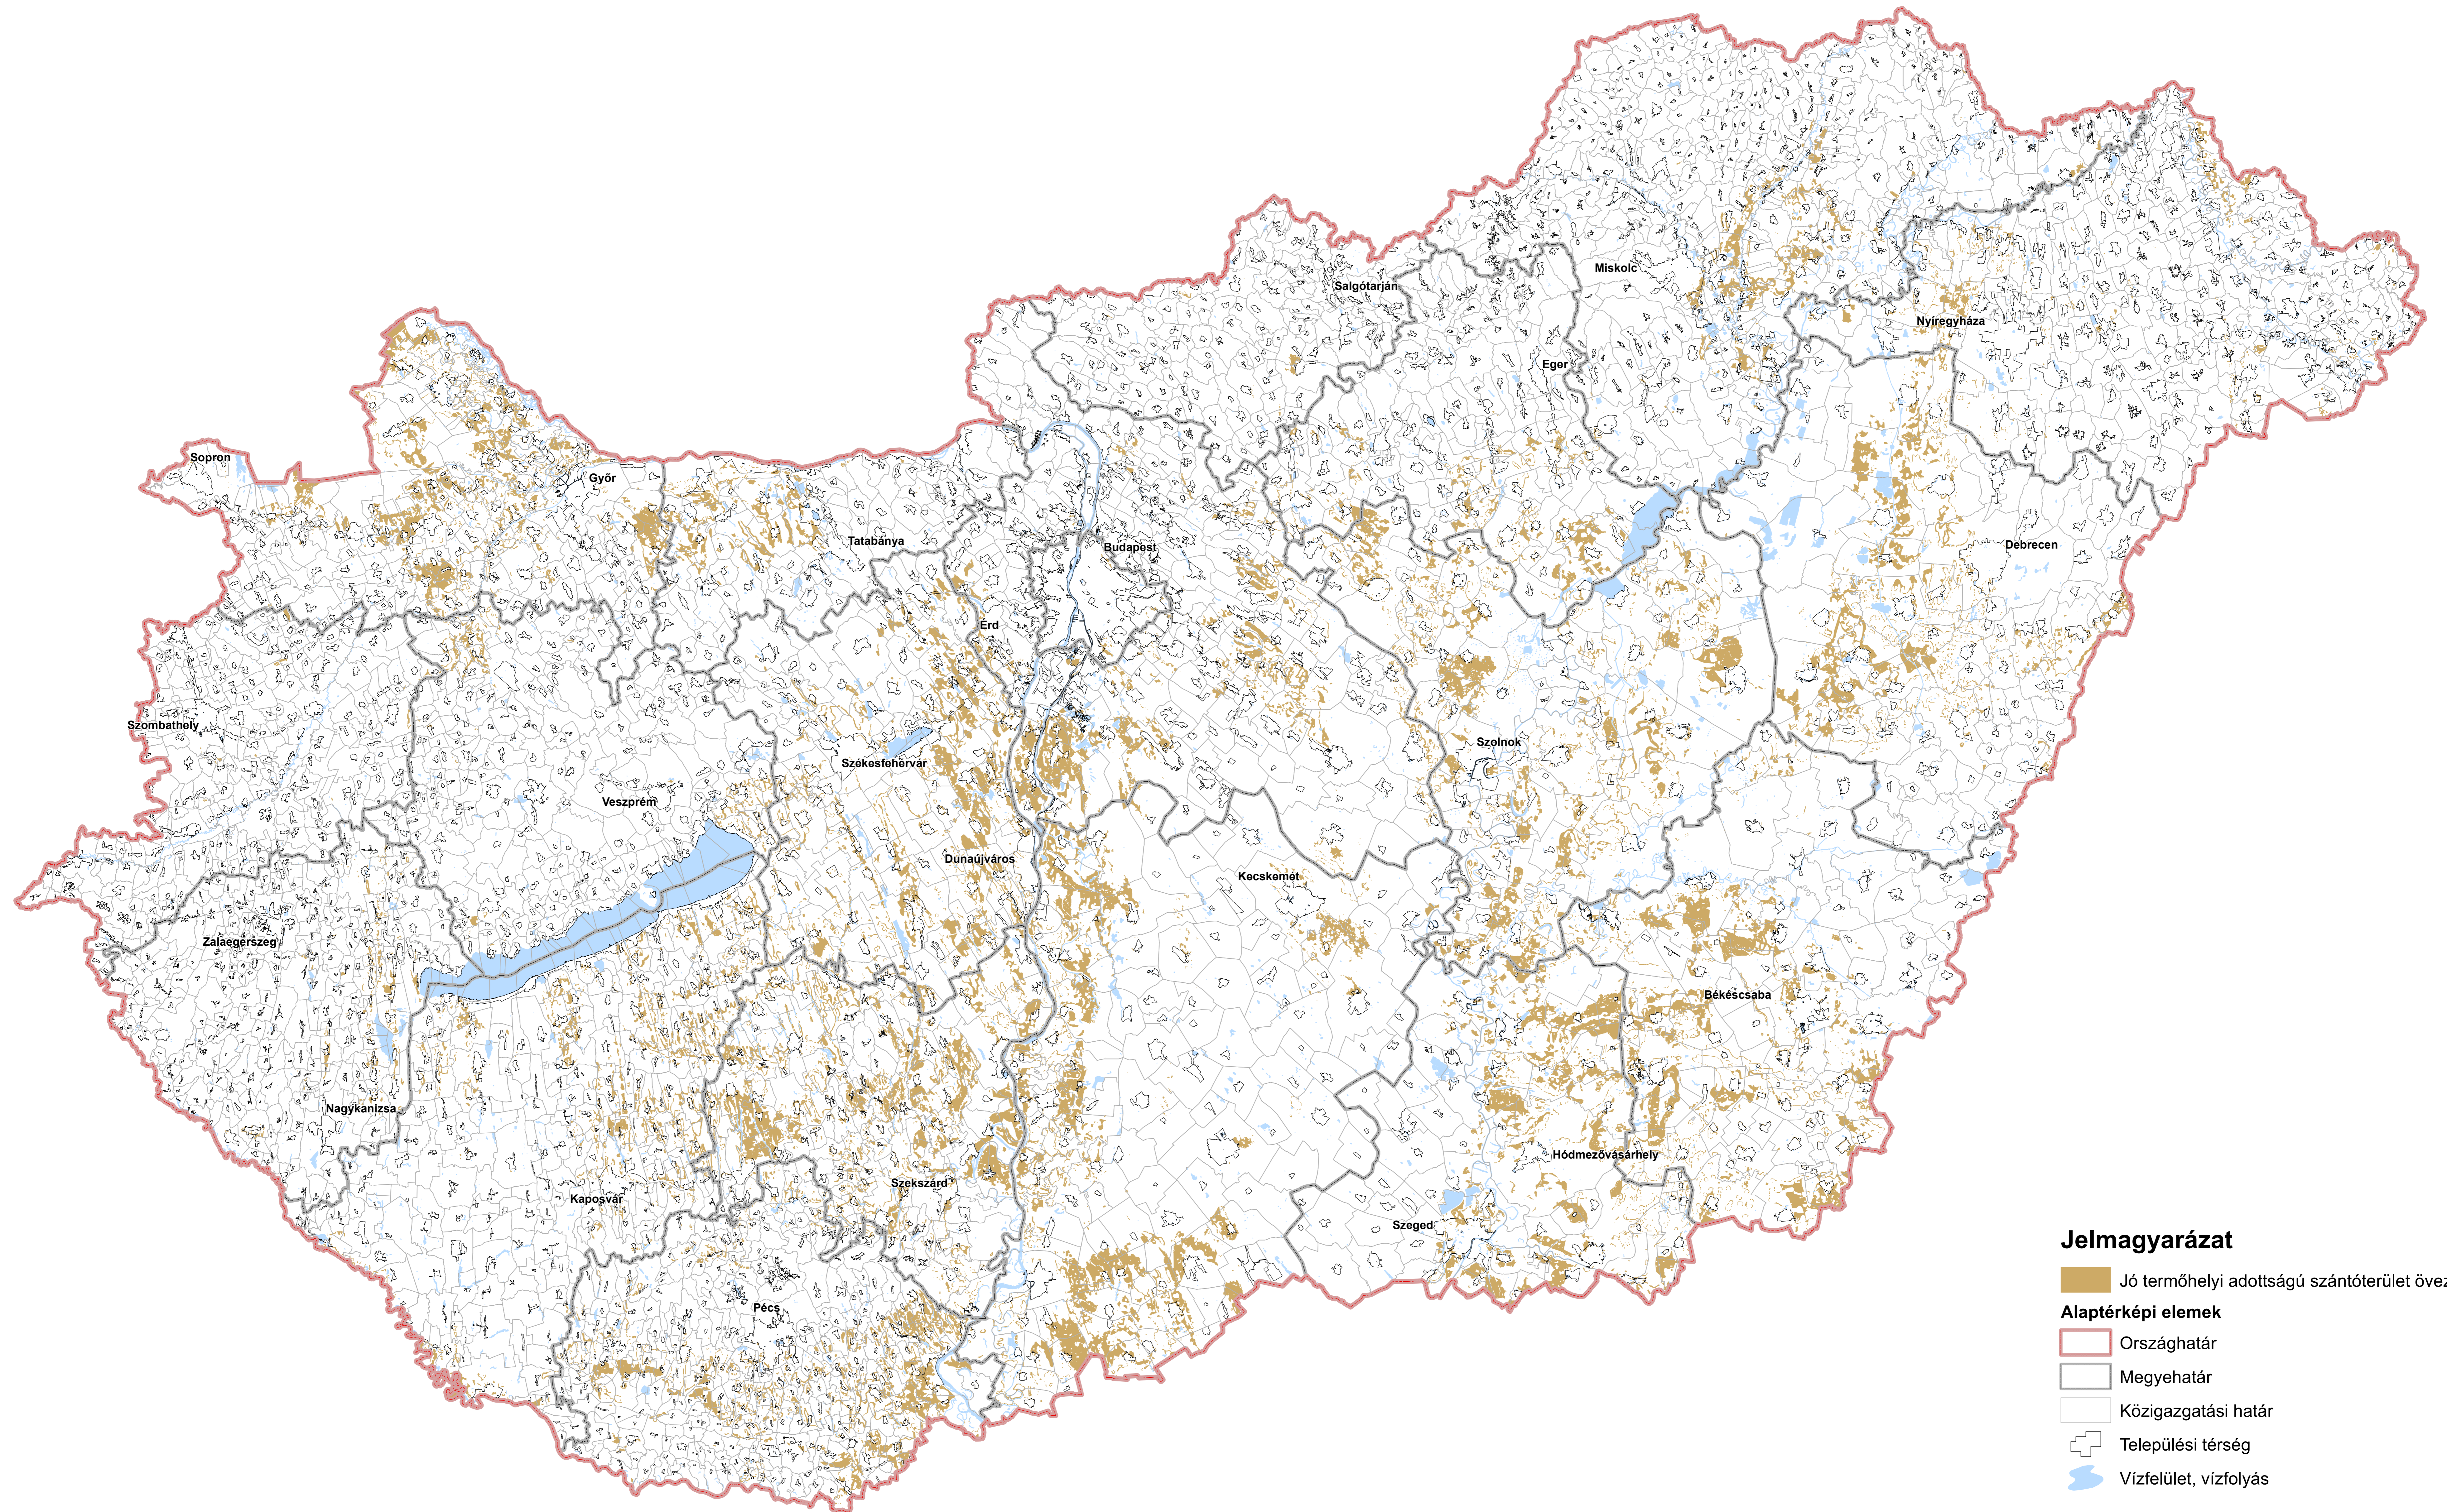

Térképi melléklet,

### Jelmagyarázat

- Jó termőhelyi adottságú szántóterület övezete
- Alaptérképi elemek**
- Országhatár
- Megyehatár
- Közigazgatási határ
- Települési térség
- Vízfelület, vízfolyás