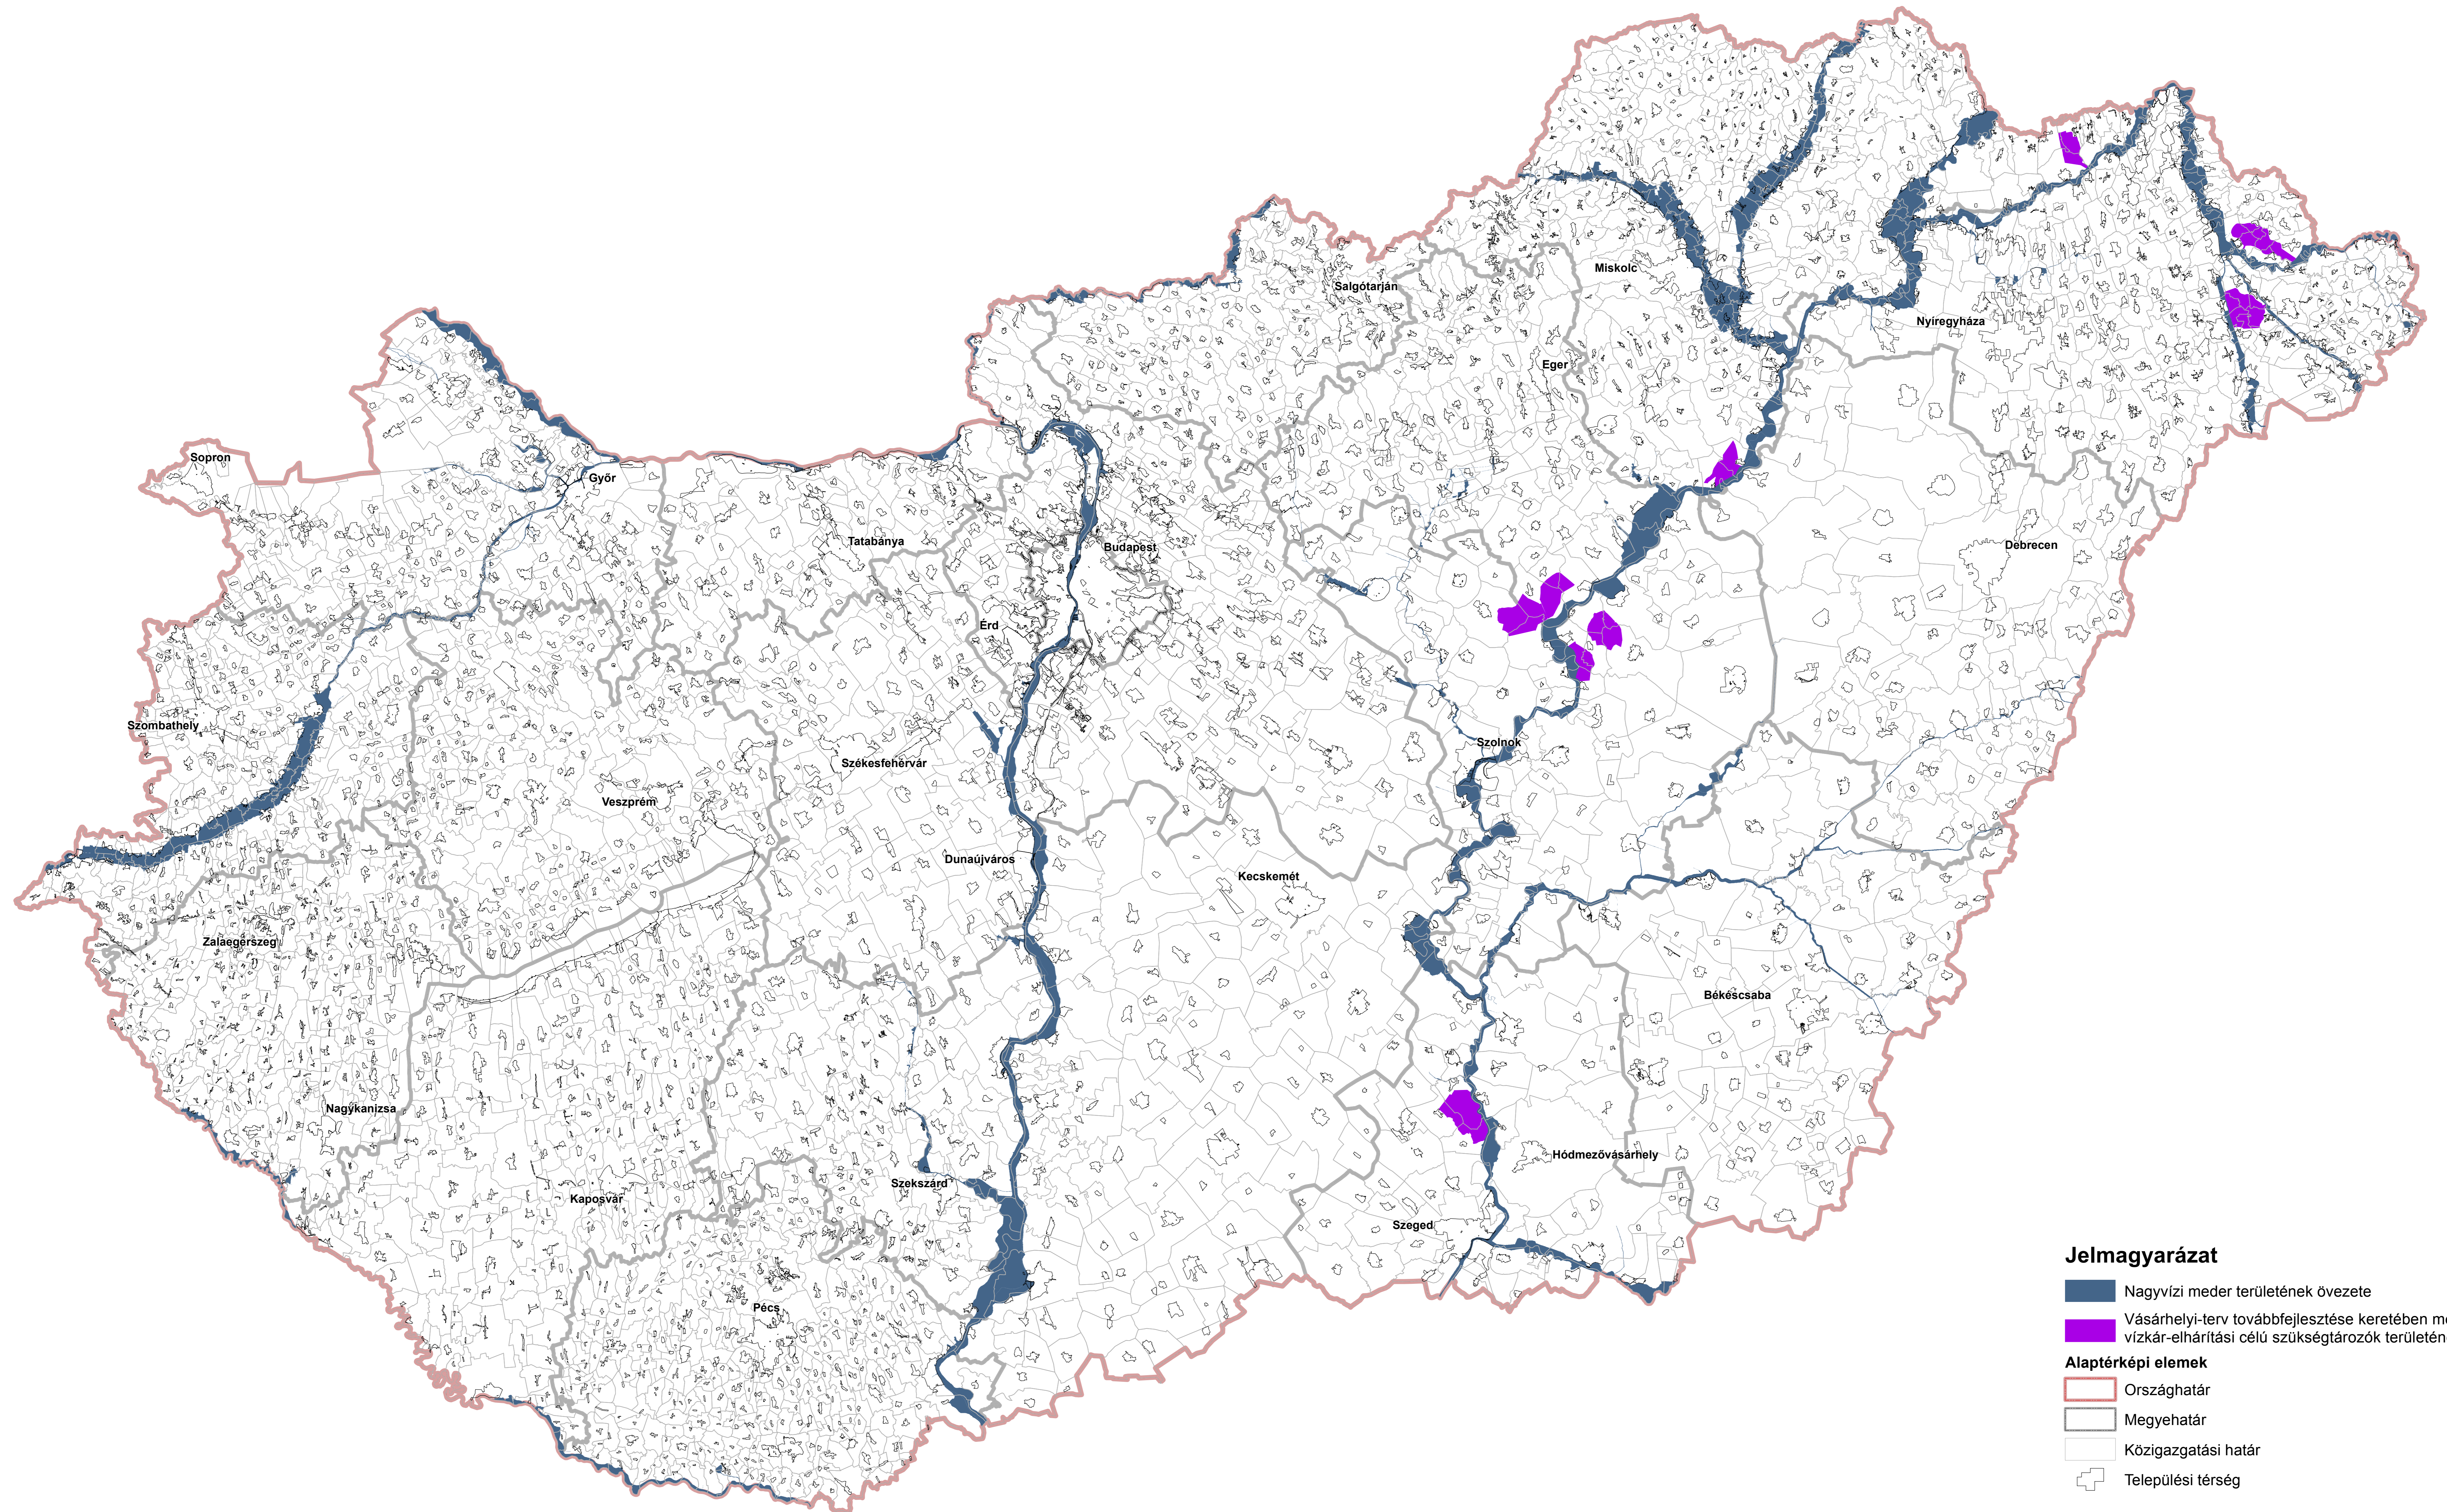

Térképi melléklet,

Jelmagyarázat

- Nagyvízi meder területének övezete
- Vásárhelyi-terv továbbfejlesztése keretében megvalósuló vízkár-elhárítási célú szükségtározók területének övezete
- Alaptérképi elemek**
- Országhatár
- Megyehatár
- Közigazgatási határ
- Települési térség