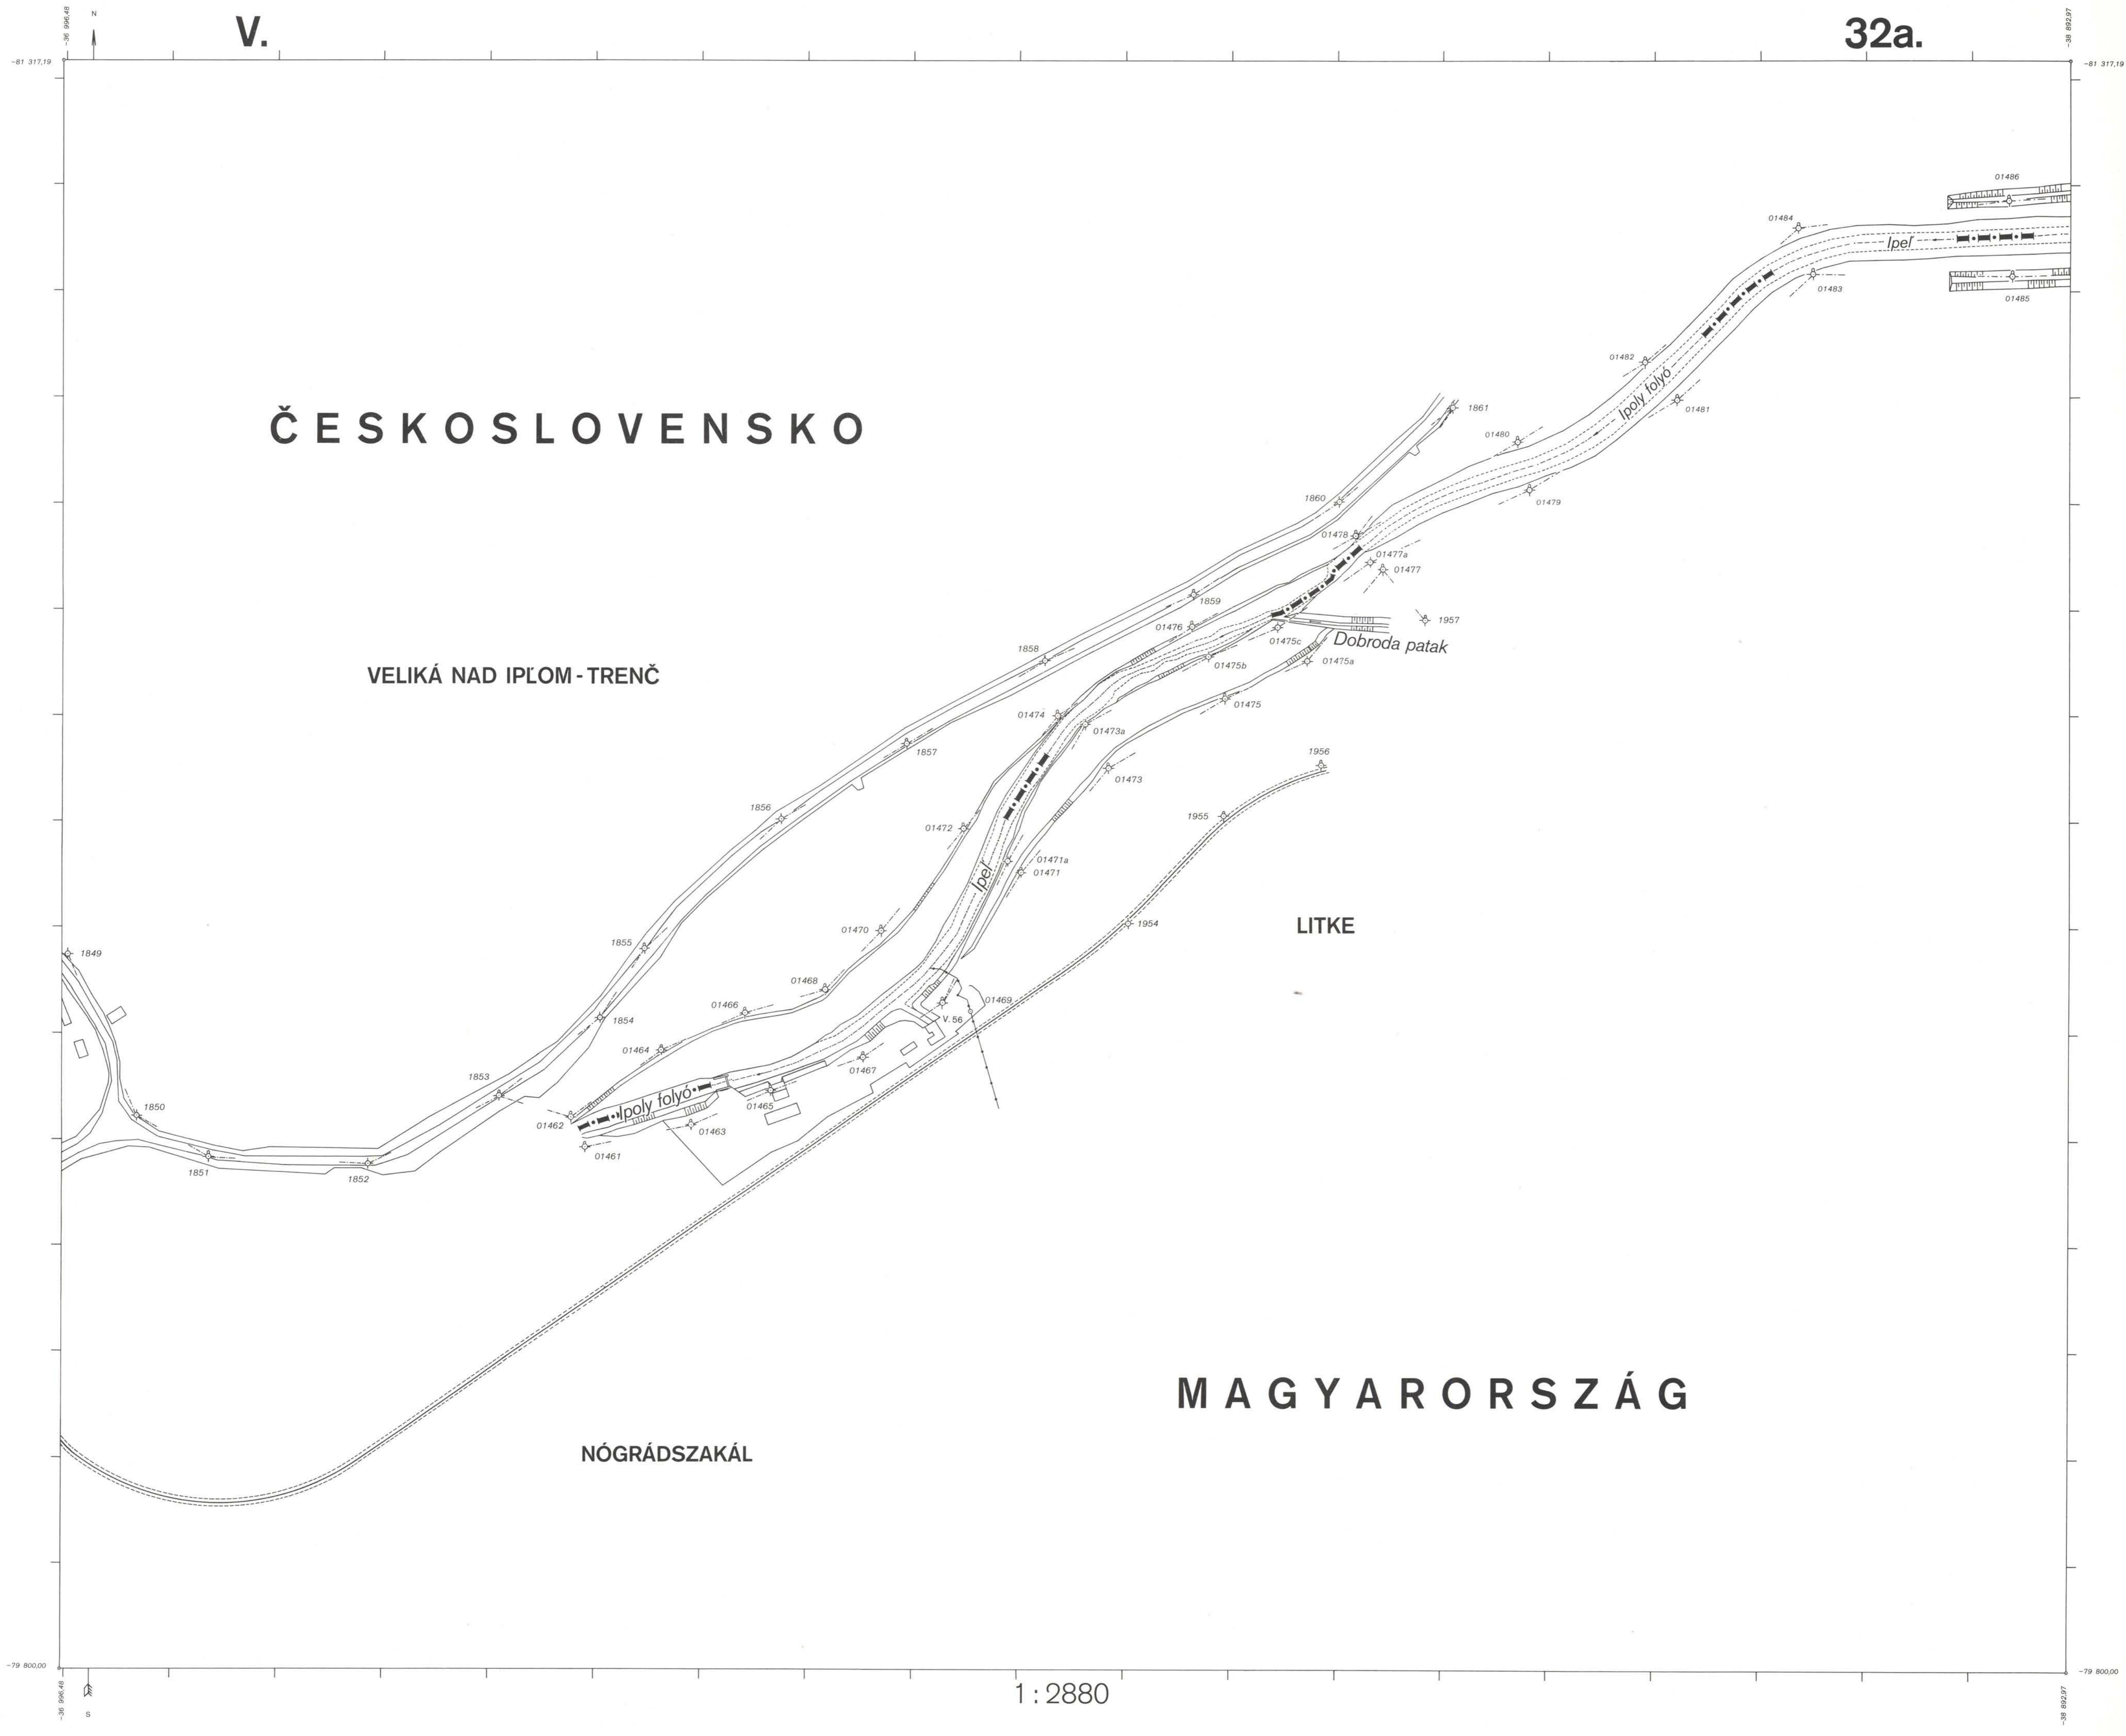

V.

32a.

ČESKOSLOVENSKO

VELIKÁ NAD IPILOM - TRENČ

LITKE

MAGYARORSZÁG

NÓGRÁDSZAKÁL

1:2880