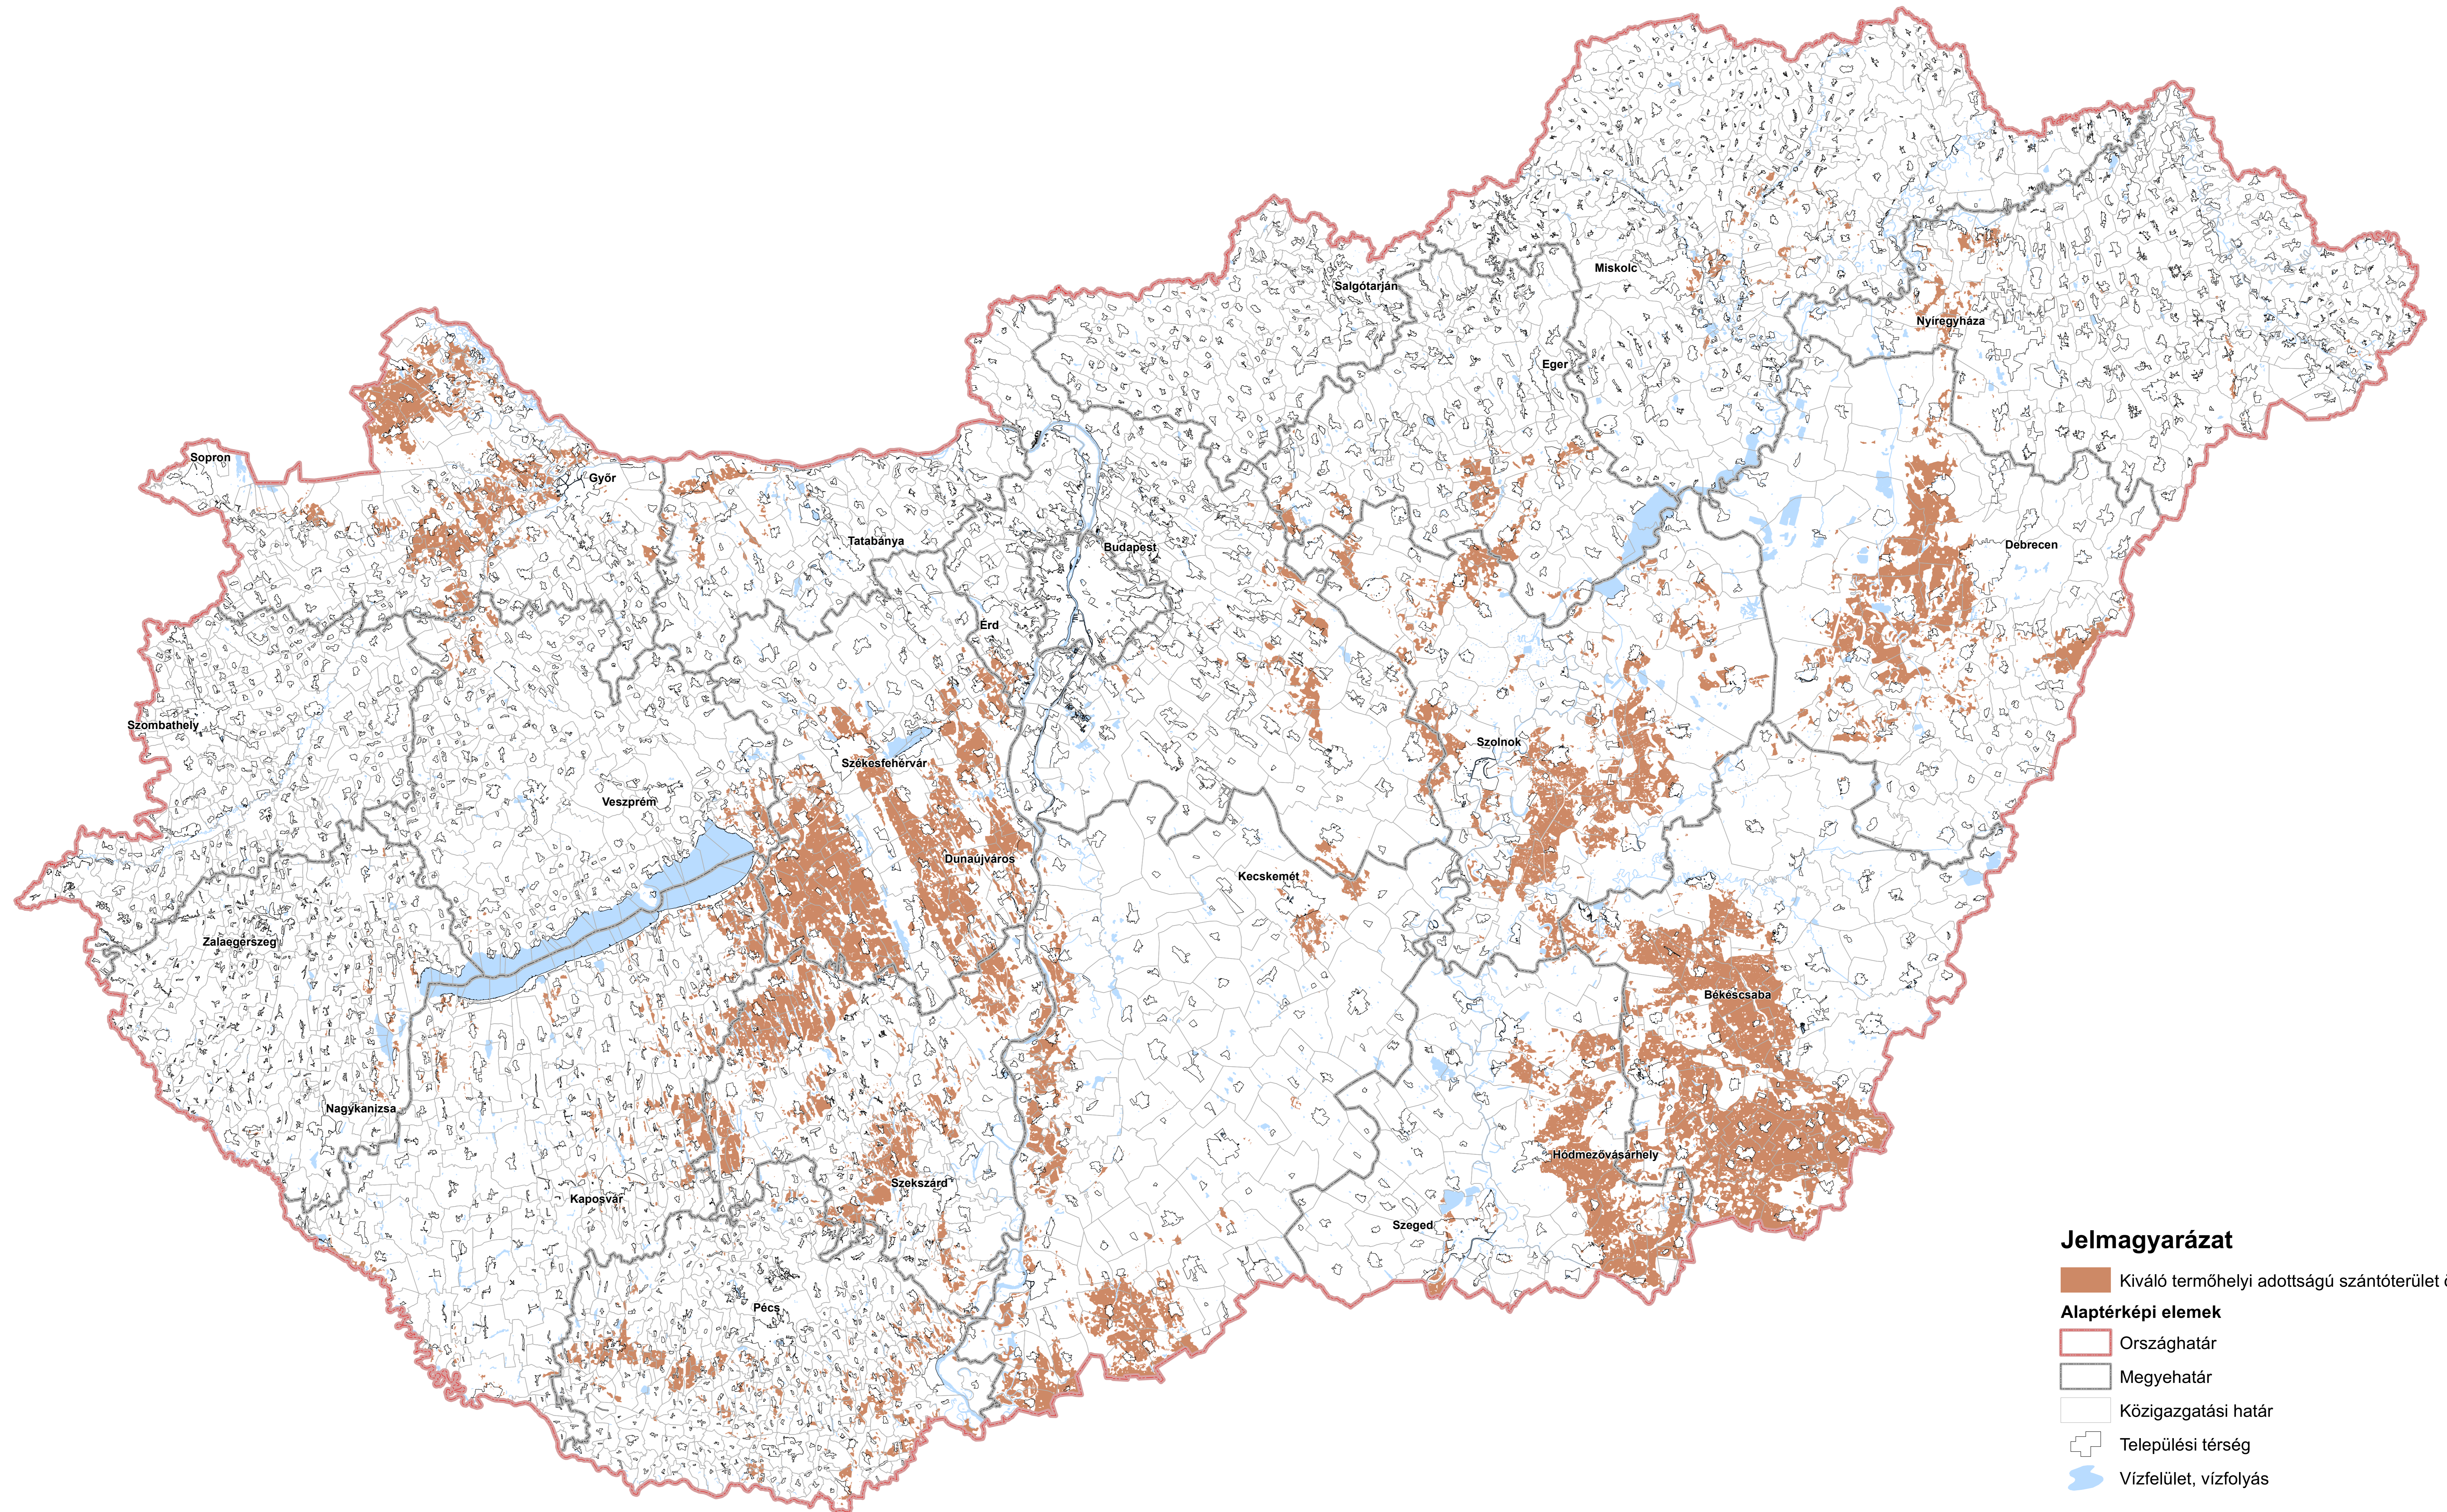

Térképi melléklet,

### Jelmagyarázat

- Kiváló termőhelyi adottságú szántóterület övezete
- Országhatár
- Megyehatár
- Közigazgatási határ
- Települési térség
- Vízfelület, vízfolyás